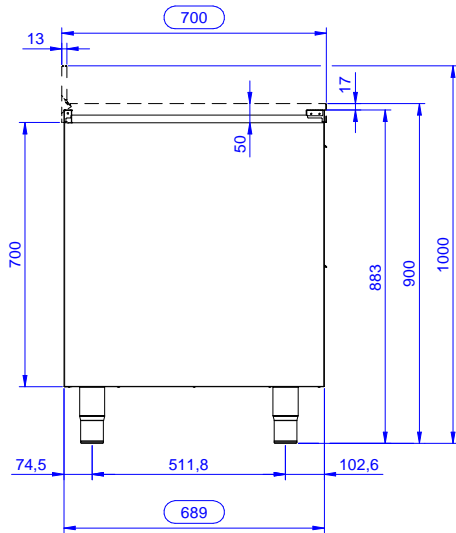

Sivulta

Päältä