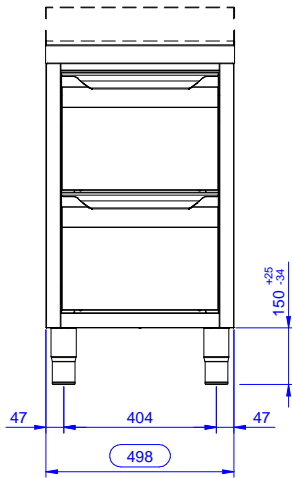

Edestä

Avaintieto

Ulkomitat, leveys:	
133177 (RAU5002DW)	500 mm
Ulkomitat, syvyys:	700 mm
Ulkomitat, korkeus:	883 mm
Ovien lukumäärä ja tyyppi	Liukuva
Nettopaino:	38 kg