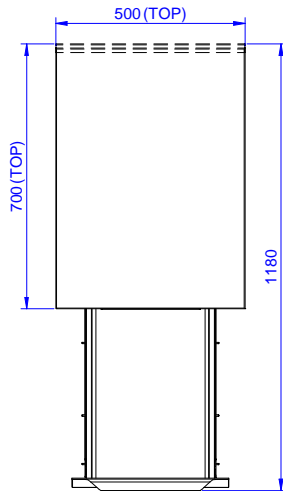

### Rakenne

- Vahvistettu sivu- ja takapaneeli 304 AISI ruostumatonta terästä
- 200mm korkeat ja 54mm halkaisijaltaan olevat jalat 304 AISI ruostumatonta terästä. Voidaan säätää -50/+30mm
- Teräksinen sisärunko takaa erityisen vahvuuden
- Ilman kantta yhteinäisiin asennuksiin

### Lisävarusteet

- Etupotkulista PNC 133205
- Sivupotkulista 700mm PNC 133206

**HYVÄKSYNTÄ:** \_\_\_\_\_

Edestä

Sivulta

Päältä

### Avaintieto

Ulkomitat, leveys:	
133177 (RAU5002DW)	500 mm
Ulkomitat, syvyys:	700 mm
Ulkomitat, korkeus:	883 mm
Ovien lukumäärä ja tyyppi	Liukuva
Nettopaino:	38 kg